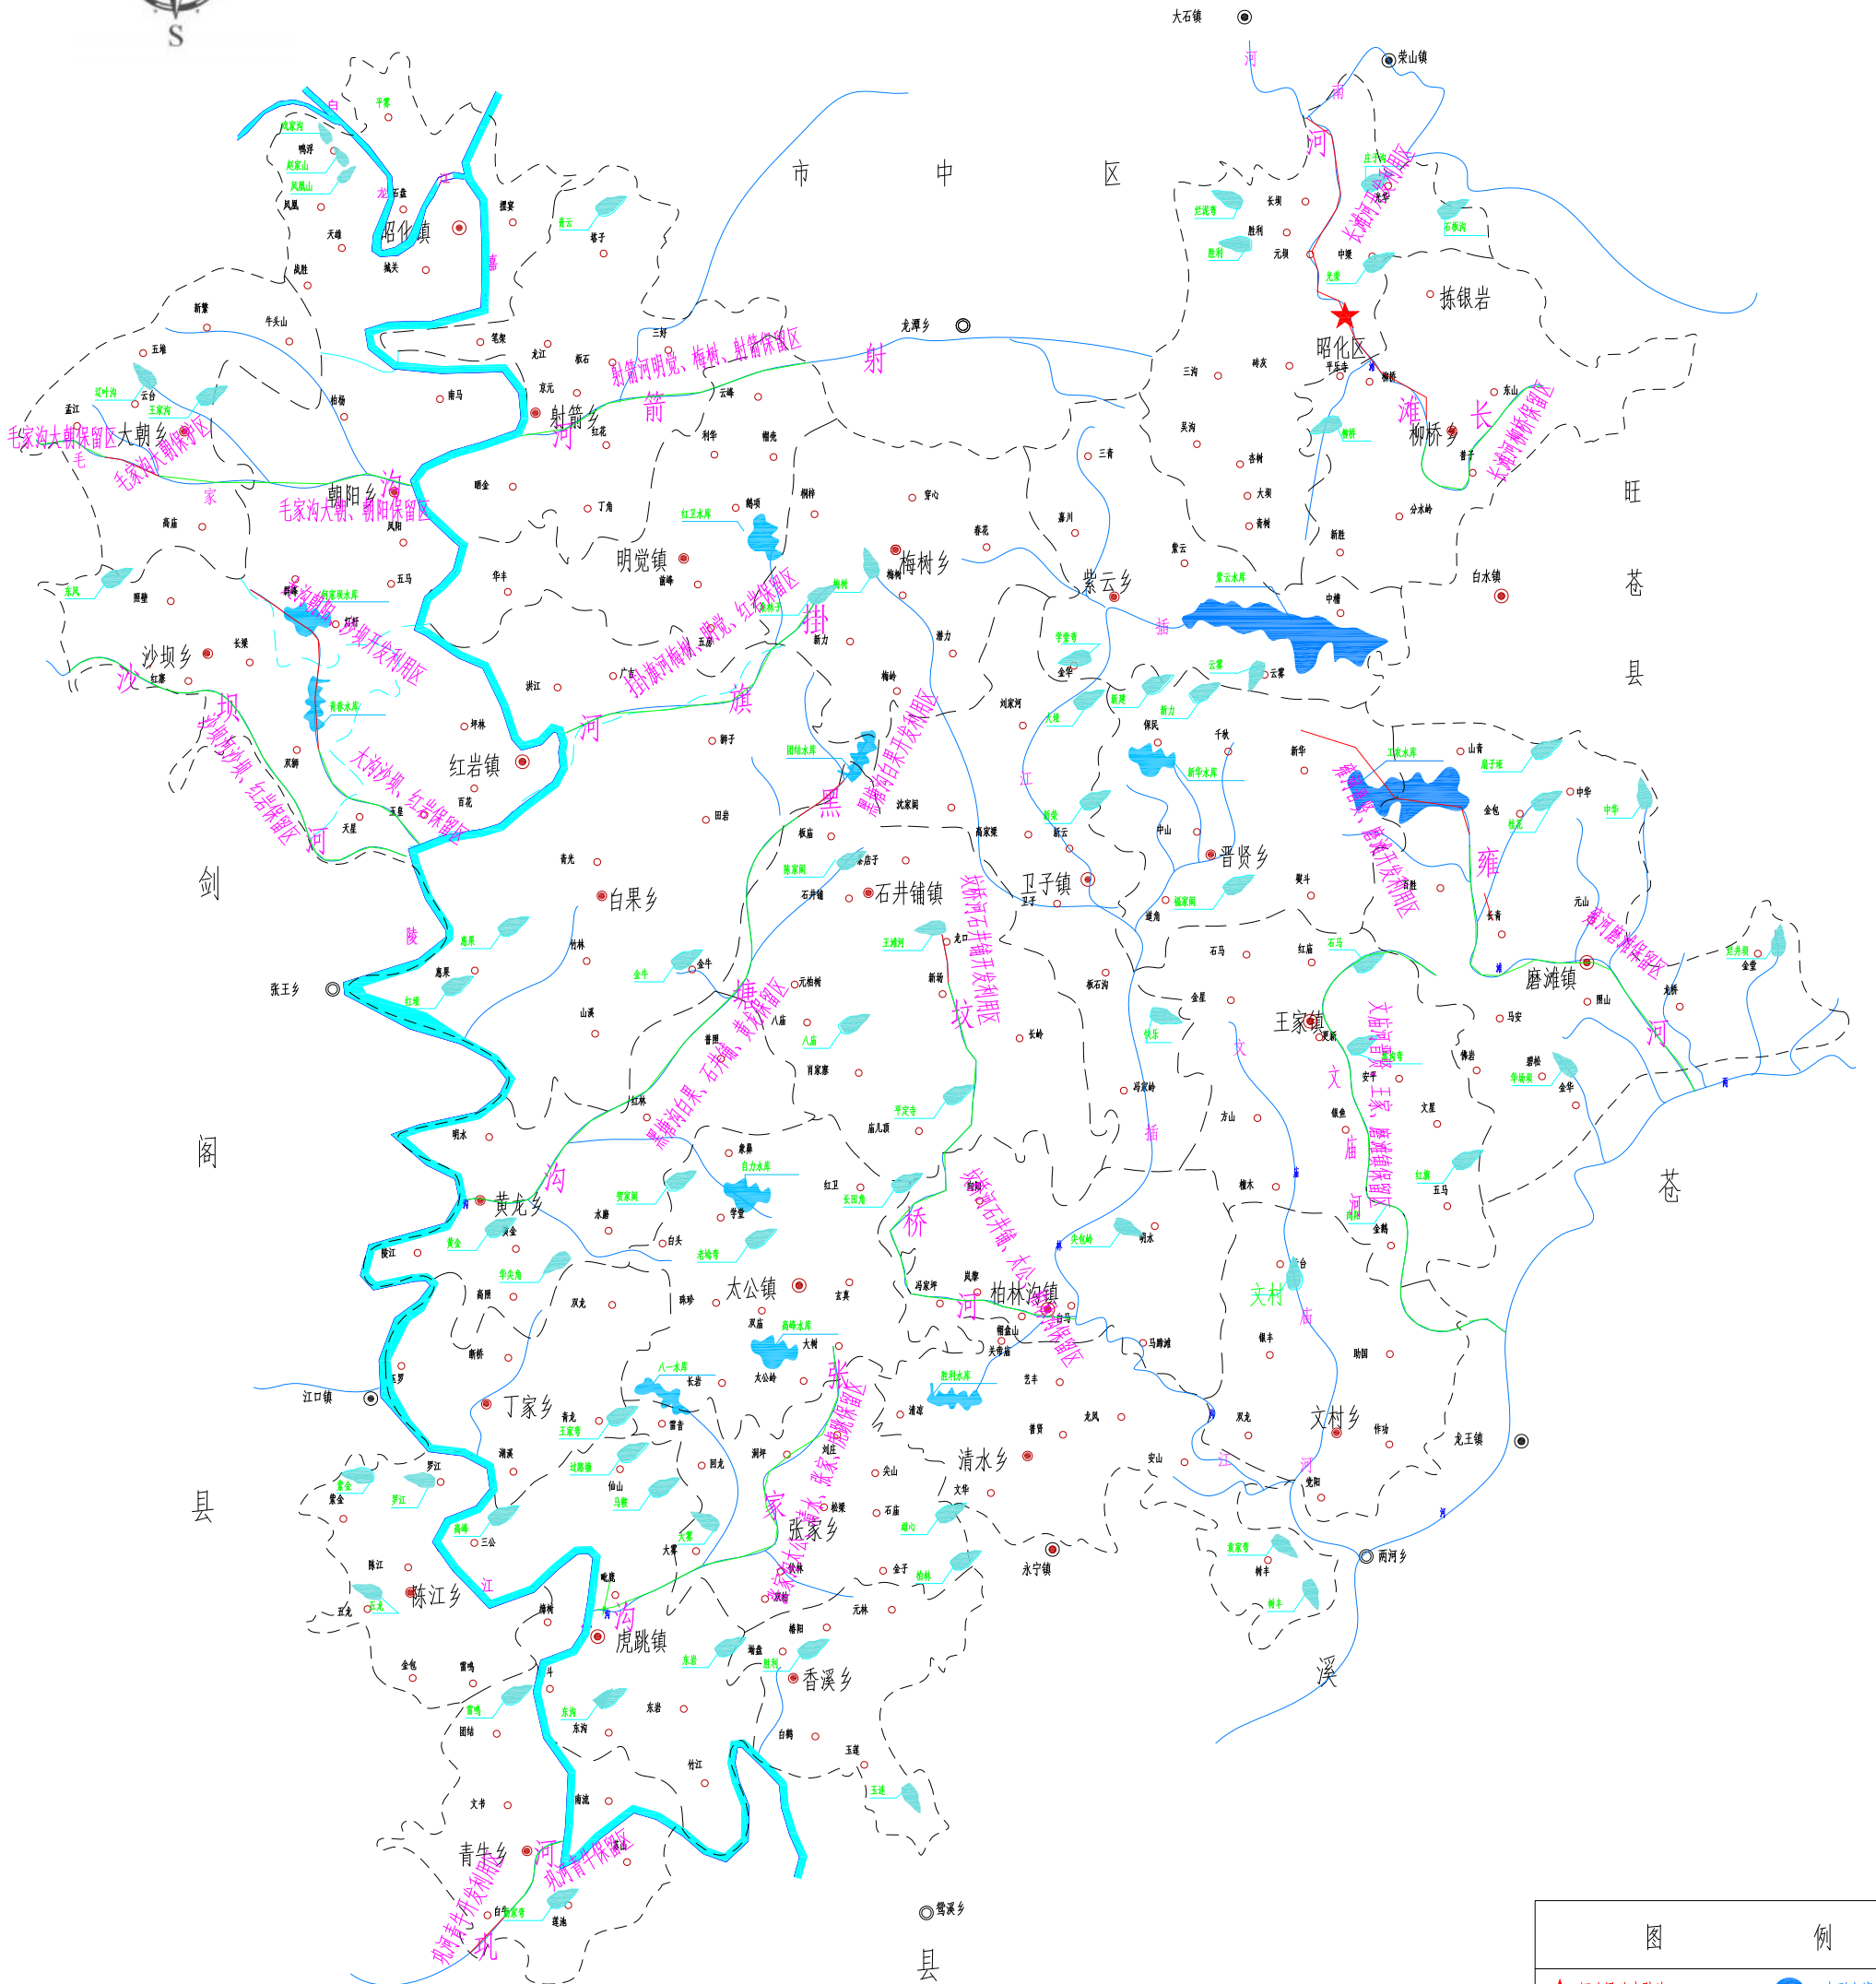

广元市昭化区一级水功能区划图

图	例
★	区人民政府驻地
●	乡镇人民政府驻地
○	村驻地
—	水系
—	一级区划开发利用区、保护区
—	一级区划保留区
●	中型水库
●	小型水库
●	小二型水库